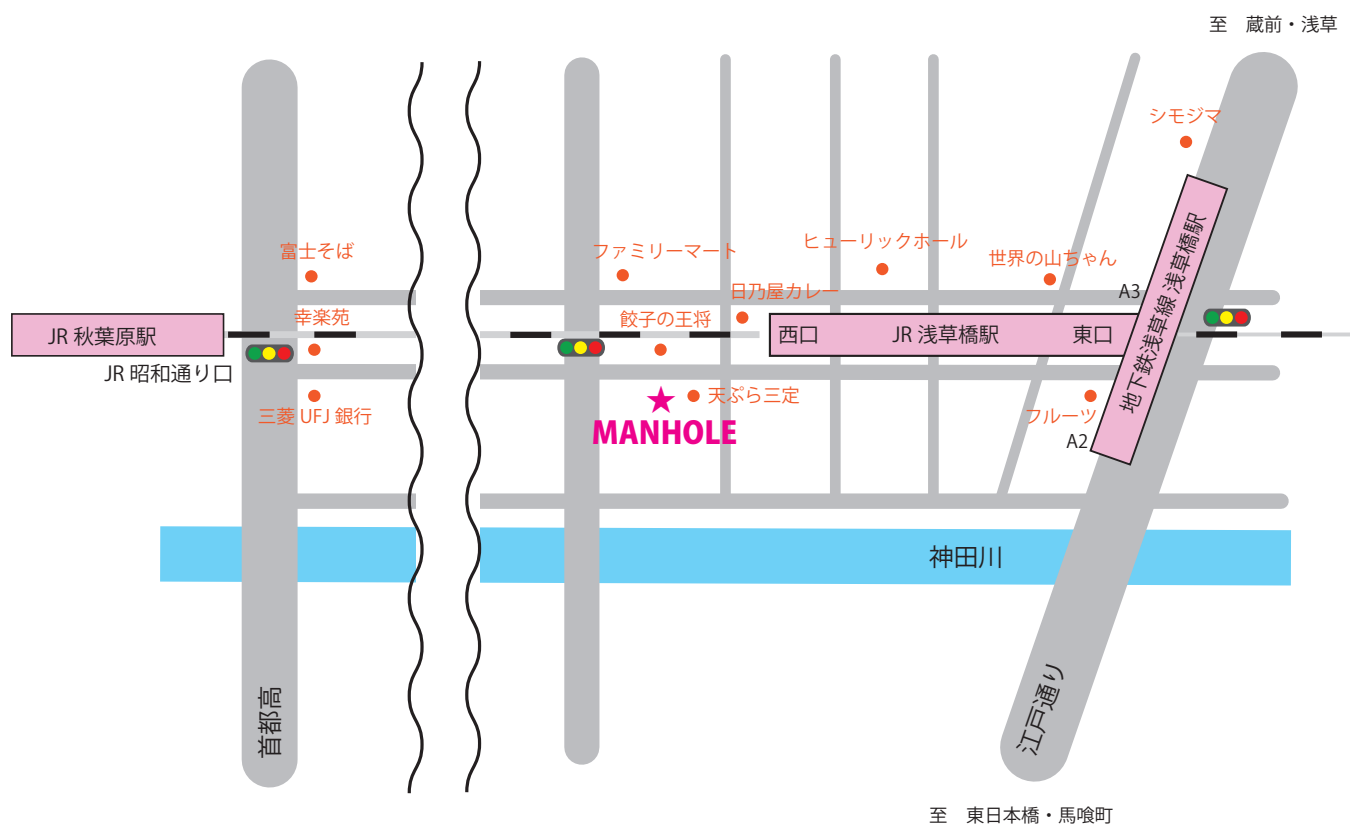

浅草橋 MANHOLE MAP

《マンホールへの行き方》

1. JR 浅草橋駅西口改札を右に出る。
2. 右に出ると通りがあるので、右に進む。
3. 餃子の王将の裏側が見えるので、その向かいのビルの居酒屋『村さ来』の地下がマンホールです。

場所がわからない場合はお気軽にお問い合わせください。

MANHOLE

〒111-0053
東京都台東区浅草橋1-13-6
浅草橋STビルB1F
Tel & Fax:03-6914-0706
Mail : info@manhole2000.com