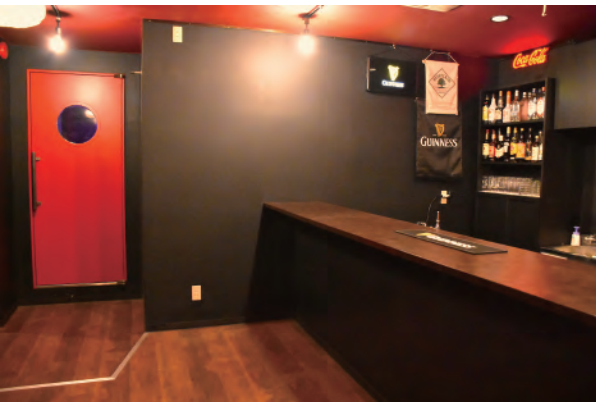

MANHOLE 店内写真

ステージ

ステージ単焦点プロジェクター

ホール

配信

配信

スクリーン

PA & Lighting

Bar Space

楽屋